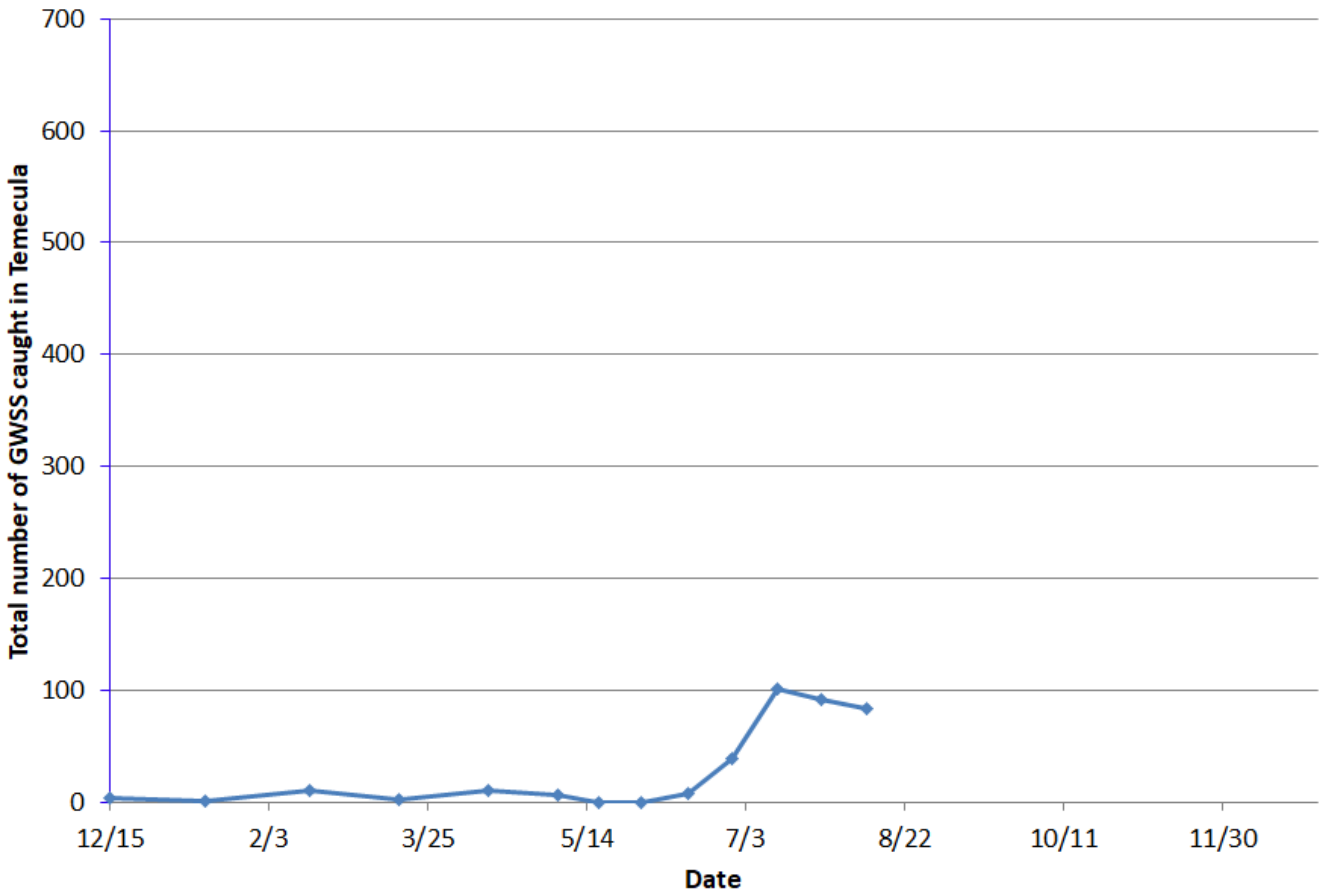

Map of current finds

Follow us @

[Temecula GWSS](#)

## 2021 Data

**Glassy-winged sharpshooter catch for 2021**

Num GWSS Adults	TrapID	Num GWSS Adults	TrapID	Num GWSS Adults	TrapID
1	TEM 0326	1	TEM 1052	1	TEMV 0027
5	TEM 0422	2	TEM 1053	2	TEMV 0030
1	TEM 0438	1	TEM 1057	1	TEMV 0031
1	TEM 0506	4	TEM 1064	1	TEMV 0032
1	TEM 0560	1	TEM 1065	1	TEMV 0033
1	TEM 0569	1	TEM 1066	1	TEMV 0034
2	TEM 0708	1	TEM 1074	2	TEMV 0035
4	TEM 0810	1	TEM 1084	1	TEMV 0036
1	TEM 1007	9	TEM 1085	1	TEMV 0045
3	TEM 1010	1	TEM 1087	1	TEMV 0046
1	TEM 1011	2	TEMV 0001	3	TEMV 0047
1	TEM 1017	1	TEMV 0002	1	TEMV 0048
6	TEM 1021	1	TEMV 0004	1	TEMV 0049
3	TEM 1023	2	TEMV 0019	1	TEMV 0050
1	TEM 1027	2	TEMV 0020		
1	TEM 1029	2	TEMV 0021		