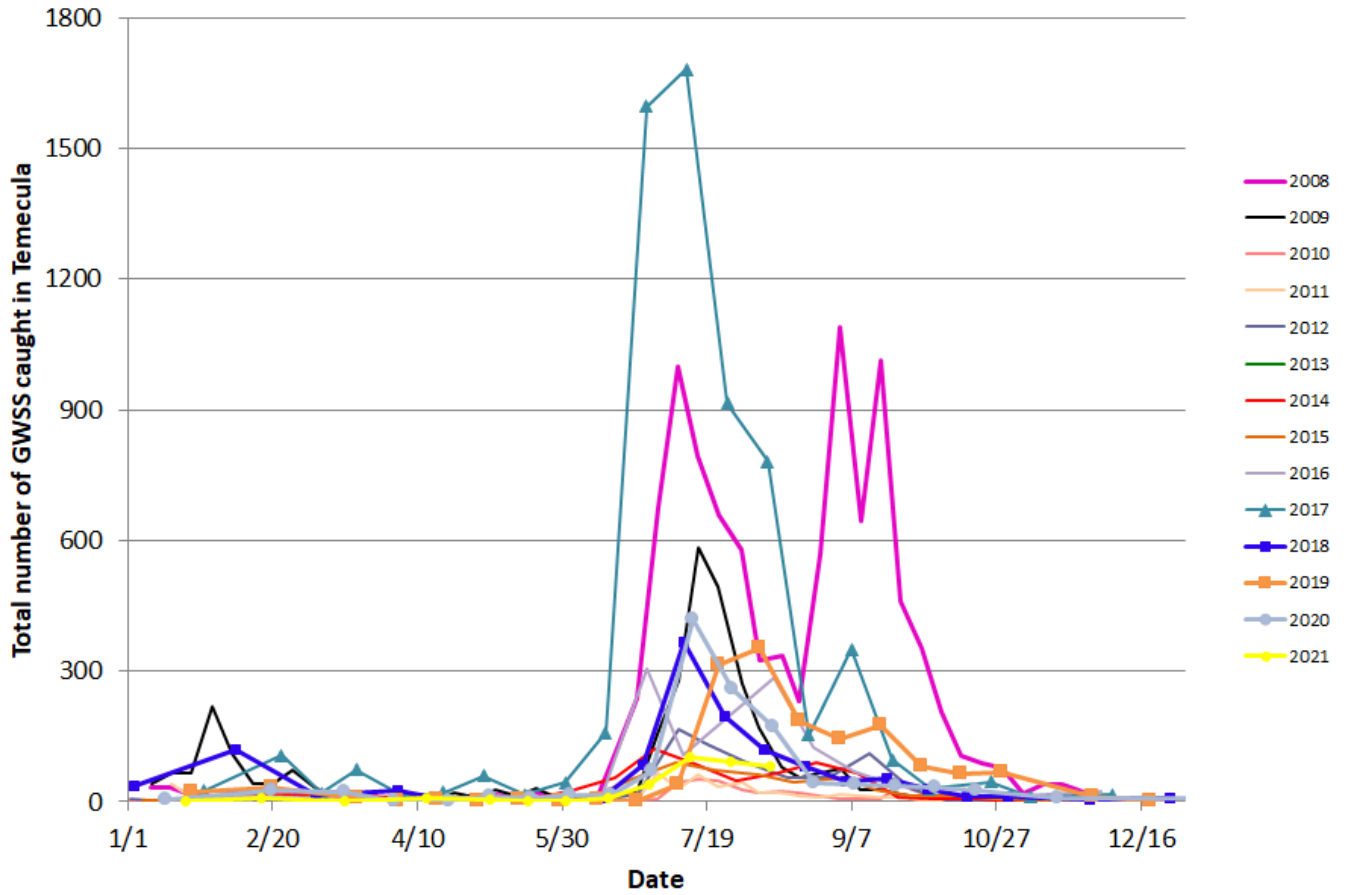

## 2021 Data

**Glassy-winged sharpshooter catch for 2021**

Num GWSS Adults	TrapID	Num GWSS Adults	TrapID	Num GWSS Adults	TrapID
1	TEM 0326	1	TEM 1052	1	TEMV 0027
5	TEM 0422	2	TEM 1053	2	TEMV 0030
1	TEM 0438	1	TEM 1057	1	TEMV 0031
1	TEM 0506	4	TEM 1064	1	TEMV 0032
1	TEM 0560	1	TEM 1065	1	TEMV 0033
1	TEM 0569	1	TEM 1066	1	TEMV 0034
2	TEM 0708	1	TEM 1074	2	TEMV 0035
4	TEM 0810	1	TEM 1084	1	TEMV 0036
1	TEM 1007	9	TEM 1085	1	TEMV 0045
3	TEM 1010	1	TEM 1087	1	TEMV 0046
1	TEM 1011	2	TEMV 0001	3	TEMV 0047
1	TEM 1017	1	TEMV 0002	1	TEMV 0048
6	TEM 1021	1	TEMV 0004	1	TEMV 0049
3	TEM 1023	2	TEMV 0019	1	TEMV 0050
1	TEM 1027	2	TEMV 0020		
1	TEM 1029	2	TEMV 0021		

## Total glassy-winged sharpshooter catch in Temecula: 2008-2021